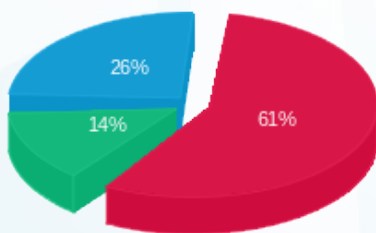

04/12/22 תאריך הפקה:
30/11/22 תאריך קריאה נוכחית:
01/11/22 תאריך קריאה קודמת:

שם דייר: B25 - עמק בגדי ילדים
שם אתר: עזריאלי רמלה

לקוח/ה נכבד/ה, אנו מתכבדים להגיש את חישוב צריכת החשמל לתקופה 01/11/22 - 30/11/22:

B25 - עמק בגדי ילדים - 10 - 13080892(3x63)

סה"כ לתשלום	מחיר לקוט"ש בא"ג	סה"כ צריכה בקוט"ש	קריאה נוכחית	קריאה קודמת	סוג צריכה	סוג תעריף
			30/11/22	01/11/22		פרטי חשבון עבור תאריכים:
229.34 ₪	49.77	460.80	20,577.60	20,116.80	פסגה	777
51.61 ₪	41.06	125.70	8,845.30	8,719.60	גבע	778
97.73 ₪	33.83	288.90	22,546.70	22,257.80	שפל	779

סה"כ לדייר:

שיא ביקוש	סה"כ	שפל	גבע	פסגה
2.23	875.40	288.90	125.70	460.80
	378.69 ₪	97.73 ₪	51.61 ₪	229.34 ₪

סה"כ צריכה
סה"כ לתשלום

214.45 ₪	תשלום קבוע	
11.36 ₪	תשלום עבור גודל חיבור בKVA (3x63)	
604.50 ₪	סה"כ לתשלום	לא כולל מע"מ

התפלגות חיוב בש"ח לפי תעו"ז