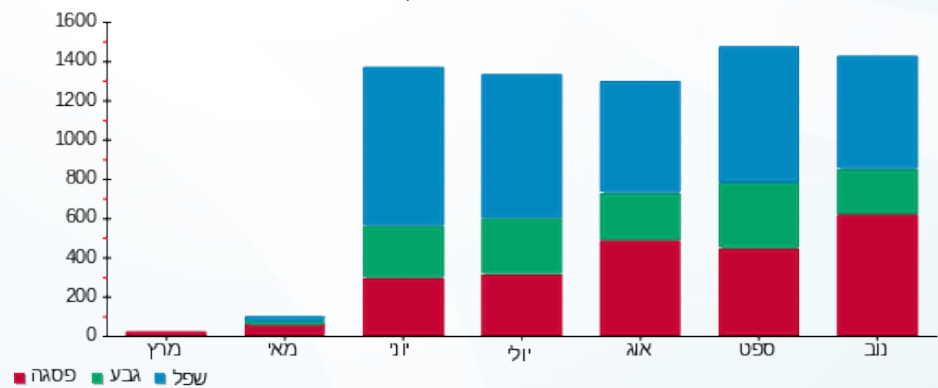

סה"כ לדייר:

שיא ביקוש	סה"כ	שפל	גבע	פסגה
2.46	1,415.80	577.70	228.60	609.50
	₪ 592.65	₪ 195.44	₪ 93.86	₪ 303.35

סה"כ צריכה
 סה"כ לתשלום

₪ 214.45	תשלום קבוע	
₪ 11.36	תשלום עבור גודל חיבור בKVA (3x63)	
₪ 818.46	סה"כ לתשלום	לא כולל מע"מ

התפלגות חיוב בש"ח לפי תע"ז

פסגה (₪ 303.35)
 גבע (₪ 93.86)
 שפל (₪ 195.44)

הסטוריית צריכה בקוט"ש

פסגה גבע שפל