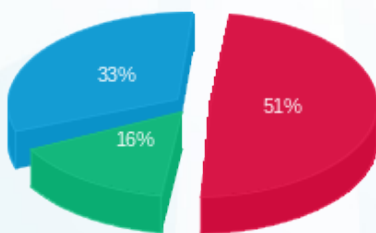

04/12/22 תאריך הפקה:
30/11/22 תאריך קריאה נוכחית:
01/11/22 תאריך קריאה קודמת:

שם דייר: B63 רינאר משחקים
שם אתר: עזריאלי רמלה

לקוח/ה נכבד/ה, אנו מתכבדים להגיש את חישוב צריכת החשמל לתקופה 01/11/22 - 30/11/22:

B63 רינאר משחקים - 9 - 14086121(3x63)

סה"כ לתשלום	מחיר לקוט"ש בא"ג	סה"כ צריכה בקוט"ש	קריאה נוכחית	קריאה קודמת	סוג צריכה	סוג תעריף
			30/11/22	01/11/22		פרטי חשבון עבור תאריכים:
₪ 303.35	49.77	609.50	23,390.10	22,780.60	פסגה	777
₪ 93.86	41.06	228.60	9,228.30	8,999.70	גבע	778
₪ 195.44	33.83	577.70	13,827.80	13,250.10	שפל	779

סה"כ לדייר:

שיא ביקוש	סה"כ	שפל	גבע	פסגה
2.46	1,415.80	577.70	228.60	609.50
	₪ 592.65	₪ 195.44	₪ 93.86	₪ 303.35

סה"כ צריכה
סה"כ לתשלום

₪ 214.45	תשלום קבוע	
₪ 11.36	תשלום עבור גודל חיבור בKVA (3x63)	
₪ 818.46	סה"כ לתשלום	לא כולל מע"מ

התפלגות חיוב בש"ח לפי תע"ז