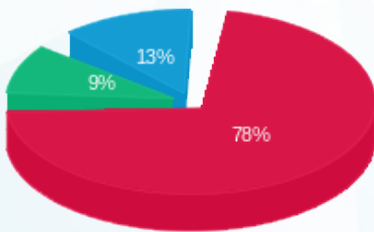

שם דייר: בית בלב קומה 0 (מכבסה+חדרי פיזיו) ממוקם בלוח מול המשרד
שם אתר: מדיקל קאר בת ים
תאריך הפקה: 04/12/22
תאריך קריאה נוכחית: 30/11/22
תאריך קריאה קודמת: 01/11/22

לקוח/ה נכבד/ה, אנו מתכבדים להגיש את חישוב צריכת החשמל לתקופה 01/11/22 - 30/11/22:

בית בלב קומה 0 (מכבסה +חדרי פיזיו) - 1 - 18075320(0x0)

סוג תעריף	סוג צריכה	קריאה קודמת	קריאה נוכחית	סה"כ צריכה בקוט"ש	מחיר לקוט"ש בא"ג	סה"כ לתשלום
		01/11/22	30/11/22			
777	פסגה	195,581.70	199,947.10	4,365.40	41.21	1,798.98 ₪
778	גבע	59,888.80	60,548.80	660.00	33.05	218.13 ₪
779	שפל	126,907.50	128,030.80	1,123.30	26.57	298.46 ₪

סה"כ לדיר:

פסגה	גבע	שפל	סה"כ	שיא ביקוש
4,365.40	660.00	1,123.30	6,148.70	
1,798.98 ₪	218.13 ₪	298.46 ₪	2,315.57 ₪	

סה"כ צריכה
סה"כ לתשלום

45.00 ₪	תשלום קבוע	
0.00 ₪	תשלום עבור גודל חיבור בKVA (0x0)	
2,360.57 ₪	סה"כ לתשלום	לא כולל מע"מ

התפלגות חיוב בש"ח לפי תעו"ז