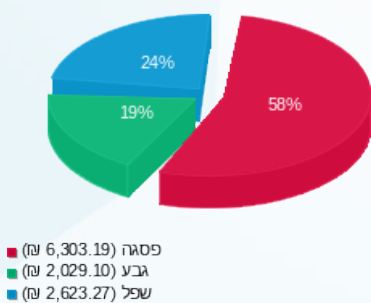

05/12/22 תאריך הפקה:
30/11/22 תאריך קריאה נוכחית:
01/11/22 תאריך קריאה קודמת:

שם דייר: גומבא
שם אתר: מגדלי TLV צפון

לקוח/ה נכבד/ה, אנו מתכבדים להגיש את חישוב צריכת החשמל לתקופה 01/11/22 - 30/11/22:

גומבא - 4 - 16224972 (3x630)

סוג תעריף	סוג צריכה	קריאה קודמת	קריאה נוכחית	סה"כ צריכה בקוט"ש	מחיר לקוט"ש בא"ג	סה"כ לתשלום
פרטי חשבון עבור תאריכים:			01/11/22	30/11/22		
777	פסגה	407,011.60	418,426.80	11,415.20	49.77	5,681.35 ₪
778	גבע	184,560.40	188,632.80	4,072.40	41.06	1,672.13 ₪
779	שפל	432,935.60	439,704.80	6,769.20	33.83	2,290.02 ₪

יח' סינון מטבח י.ס.מ 6 - 4 - 16254181 (3x20)

סוג תעריף	סוג צריכה	קריאה קודמת	קריאה נוכחית	סה"כ צריכה בקוט"ש	מחיר לקוט"ש בא"ג	סה"כ לתשלום
פרטי חשבון עבור תאריכים:			01/11/22	30/11/22		
777	פסגה	58,276.08	59,525.52	1,249.44	49.77	621.85 ₪
778	גבע	29,229.68	30,099.06	869.38	41.06	356.97 ₪
779	שפל	53,157.46	54,142.52	985.06	33.83	333.25 ₪

סה"כ לדירה:

פסגה	גבע	שפל	סה"כ	שיא ביקוש
12,664.64	4,941.78	7,754.26	25,360.68	57.52
₪ 6,303.19	₪ 2,029.10	₪ 2,623.27	₪ 10,955.55	

לא כולל מע"מ	סה"כ לתשלום	תשלום עבור גודל חיבור בKVA (3x650)	תשלום קבוע
	11,287.23 ₪		117.22 ₪
			214.45 ₪

התפלגות חיוב בש"ח לפי תע"ז