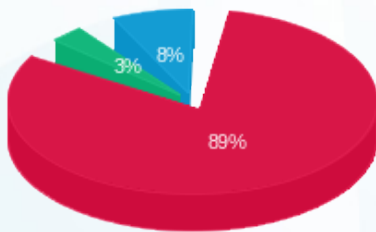

05/12/22 תאריך הפקדה:
22/11/22 תאריך קריאה נוכחית:
27/10/22 תאריך קריאה קודמת:

שם דייר: קומה 01 שיא מילניום
שם אתר: סלע בינוי צק פוסט

לקוח/ה נכבד/ה, אנו מתכבדים להגיש את חישוב צריכת החשמל לתקופה 22/11/22 - 27/10/22:

קומה 01 - שיא מילניום - 2 - 19093308(3x40)

סוג תעריף	סוג צריכה	קריאה קודמת	קריאה נוכחית	סה"כ צריכה בקוט"ש	מחיר לקוט"ש בא"ג	סה"כ לתשלום
פרטי חשבון עבור תאריכים:						
777	פסגה	27/10/22	22/11/22	589.80	49.77	293.54 ₪
778	גבע	1,090.25	1,117.20	26.95	41.06	11.07 ₪
779	שפל	3,509.85	3,586.55	76.70	33.83	25.95 ₪

סה"כ לדייר:

פסגה	גבע	שפל	סה"כ	שיא ביקוש
589.80	26.95	76.70	693.45	4.50
293.54 ₪	11.07 ₪	25.95 ₪	330.56 ₪	

סה"כ צריכה
סה"כ לתשלום

0.00 ₪	תשלום קבוע	
6.49 ₪	תשלום עבור גודל חיבור בKVA (3x40)	
337.05 ₪	סה"כ לתשלום	לא כולל מע"מ

התפלגות חיוב בש"ח לפי תעו"ז