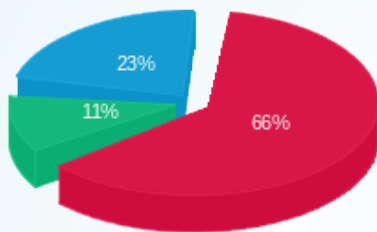

סה"כ לדירה:

פסגה	גבע	שפל	סה"כ	שיא ביקוש
5,100.70	1,015.10	2,564.20	8,680.00	13.93
₪ 2,538.62	₪ 416.80	₪ 867.47	₪ 3,822.89	

סה"כ צריכה

סה"כ לתשלום

₪ 214.45	תשלום קבוע	
₪ 72.14	תשלום עבור גודל חיבור בKVA (3x400)	
₪ 4,109.48	סה"כ לתשלום	לא כולל מע"מ

התפלגות חיוב בש"ח לפי תעו"ז