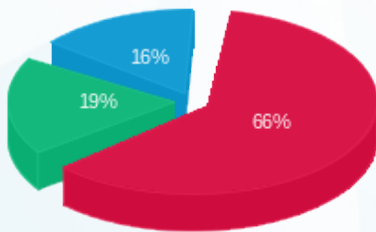

שם דייר: בית בלב קומה 0 (מכבסה+חדרי פיזיו) ממוקם בלוח מול המשרד
שם אתר: מדיקל קאר בת ים
תאריך הפקה: 05/12/22
תאריך קריאה נוכחית: 31/10/22
תאריך קריאה קודמת: 01/10/22

לקוח/ה נכבד/ה, אנו מתכבדים להגיש את חישוב צריכת החשמל לתקופה 01/10/22 - 31/10/22:

בית בלב קומה 0 (מכבסה + חדרי פיזיו) - 1 - 18075320 (0x0)

סוג תעריף	סוג צריכה	קריאה קודמת	קריאה נוכחית	סה"כ צריכה בקוט"ש	מחיר לקוט"ש בא"ג	סה"כ לתשלום
פרטי חשבון עבור תאריכים:						
		01/10/22	31/10/22			
777	פסגה	191,828.80	195,581.70	3,752.90	41.21	1,546.57 ₪
778	גבע	58,541.50	59,888.80	1,347.30	33.05	445.28 ₪
779	שפל	125,531.80	126,907.50	1,375.70	26.57	365.52 ₪

סה"כ לדייר:

פסגה	גבע	שפל	סה"כ	שיא ביקוש
3,752.90	1,347.30	1,375.70	6,475.90	
1,546.57 ₪	445.28 ₪	365.52 ₪	2,357.38 ₪	

סה"כ צריכה
סה"כ לתשלום

45.00 ₪	תשלום קבוע	
0.00 ₪	תשלום עבור גודל חיבור בKVA (0x0)	
2,402.38 ₪	סה"כ לתשלום	לא כולל מע"מ

התפלגות חיוב בש"ח לפי תעו"ז