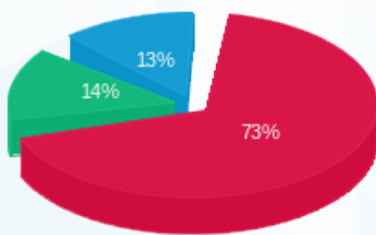

סה"כ לדייר:

פסגה	גבע	שפל	סה"כ	שיא ביקוש
4,826.30	1,141.70	1,340.40	7,308.40	
1,988.92 ₪	377.33 ₪	356.14 ₪	2,722.39 ₪	

סה"כ צריכה

סה"כ לתשלום

45.00 ₪	תשלום קבוע	
0.00 ₪	תשלום עבור גודל חיבור בKVA (0x0)	
2,767.39 ₪	סה"כ לתשלום	לא כולל מע"מ

התפלגות חיוב בש"ח לפי תעו"ז

■ פסגה (1,988.92 ₪)
■ גבע (377.33 ₪)
■ שפל (356.14 ₪)

הסטוריית צריכה בקוט"ש