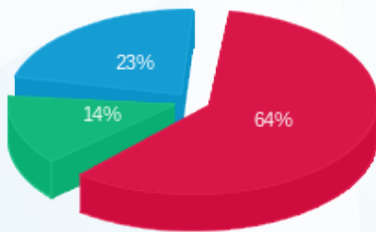

08/12/22 תאריך הפקה:
30/11/22 תאריך קריאה נוכחית:
01/11/22 תאריך קריאה קודמת:

שם דייר: לב חי גנטיקה
שם אתר: מגדלי TLV - דרום

לקוח/ה נכבד/ה, אנו מתכבדים להגיש את חישוב צריכת החשמל לתקופה 01/11/22 - 30/11/22:

לב חי גנטיקה - 3 - 16224935(0x0)

סוג תעריף	סוג צריכה	קריאה קודמת	קריאה נוכחית	סה"כ צריכה בקוט"ש	מחיר לקוט"ש בא"ג	סה"כ לתשלום
		01/11/22	30/11/22			
777	פסגה	10,492.30	10,765.10	272.80	41.21	112.42 ₪
778	גבע	2,947.80	3,020.30	72.50	33.05	23.96 ₪
779	שפל	4,762.60	4,914.60	152.00	26.57	40.39 ₪

סה"כ לדייר:

פסגה	גבע	שפל	סה"כ	שיא ביקוש
272.80	72.50	152.00	497.30	3.17
112.42 ₪	23.96 ₪	40.39 ₪	176.77 ₪	

סה"כ צריכה
סה"כ לתשלום

0.00 ₪	תשלום קבוע	
0.00 ₪	תשלום עבור גודל חיבור בKVA (0x0)	
176.77 ₪	סה"כ לתשלום	לא כולל מע"מ

התפלגות חיוב בש"ח לפי תעו"ז