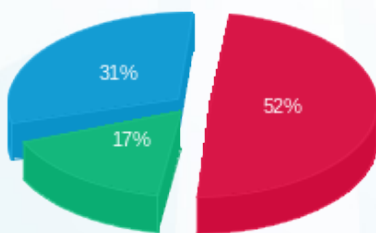

08/12/22 תאריך הפקה:
30/11/22 תאריך קריאה נוכחית:
01/11/22 תאריך קריאה קודמת:

שם דייר: קומה 11 - סיטרו סקרינג
שם אתר: מגדלי TLV - דרום

לקוח/ה נכבד/ה, אנו מתכבדים להגיש את חישוב צריכת החשמל לתקופה 01/11/22 - 30/11/22:

קומה 11 - סיטרו סקרינג - 2 - 16224935(0x0)

סה"כ לתשלום	מחיר לקוט"ש בא"ג	סה"כ צריכה בקוט"ש	קריאה נוכחית	קריאה קודמת	סוג צריכה	סוג תעריף
			30/11/22	01/11/22	פרטי חשבון עבור תאריכים:	
143.08 ₪	41.21	347.20	9,113.90	8,766.70	פסגה	777
47.23 ₪	33.05	142.90	2,487.60	2,344.70	גבע	778
87.18 ₪	26.57	328.10	4,897.20	4,569.10	שפל	779

סה"כ לדייר:

שיא ביקוש	סה"כ	שפל	גבע	פסגה
1.97	818.20	328.10	142.90	347.20
	277.49 ₪	87.18 ₪	47.23 ₪	143.08 ₪

סה"כ צריכה
סה"כ לתשלום

0.00 ₪	תשלום קבוע	
0.00 ₪	תשלום עבור גודל חיבור בKVA (0x0)	
277.49 ₪	סה"כ לתשלום	לא כולל מע"מ

התפלגות חיוב בש"ח לפי תע"ז