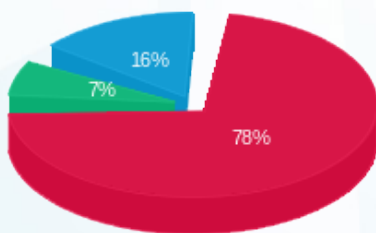

08/12/22 תאריך הפקה:
30/11/22 תאריך קריאה נוכחית:
01/11/22 תאריך קריאה קודמת:

שם דייר: קומה 12 - סיקס אובר סיקס
שם אתר: מגדלי TLV - דרום

לקוח/ה נכבד/ה, אנו מתכבדים להגיש את חישוב צריכת החשמל לתקופה 01/11/22 - 30/11/22:

סיקס אובר סיקס - 2 - 16224933(0x0)

סוג תעריף	סוג צריכה	קריאה קודמת	קריאה נוכחית	סה"כ צריכה בקוט"ש	מחיר לקוט"ש בא"ג	סה"כ לתשלום
פרטי חשבון עבור תאריכים:						
777	פסגה	01/11/22	30/11/22	41.80	41.21	17.22 ₪
778	גבע	696.68	701.14	4.46	33.05	1.47 ₪
779	שפל	2,661.44	2,674.37	12.94	26.57	3.44 ₪

סה"כ לדיר:

פסגה	גבע	שפל	סה"כ	שיא ביקוש
41.80	4.46	12.94	59.19	1.11
17.22 ₪	1.47 ₪	3.44 ₪	22.14 ₪	

סה"כ צריכה
סה"כ לתשלום

0.00 ₪	תשלום קבוע	
0.00 ₪	תשלום עבור גודל חיבור בKVA (0x0)	
22.14 ₪	סה"כ לתשלום	לא כולל מע"מ

התפלגות חיוב בש"ח לפי תע"ז