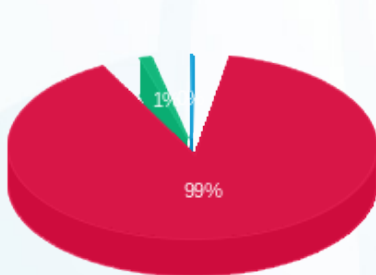

סה"כ לדייר:

שיא ביקוש	סה"כ	שפל	גבע	פסגה
0.83	114.60	0.50	1.60	112.50
	₪ 47.02	₪ 0.13	₪ 0.53	₪ 46.36

סה"כ צריכה

סה"כ לתשלום

₪ 0.00	תשלום קבוע	
₪ 0.00	תשלום עבור גודל חיבור בKVA (0x0)	
₪ 47.02	סה"כ לתשלום	לא כולל מע"מ

התפלגות חיוב בש"ח לפי תעו"ז

- פסגה (₪ 46.36) 99%
- גבע (₪ 0.53) 1%
- שפל (₪ 0.13) 0%

הסטוריית צריכה בקוט"ש