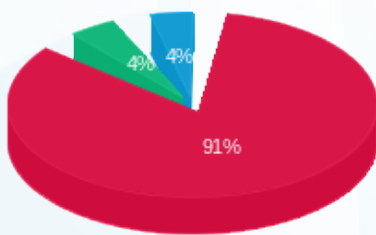

08/12/22 תאריך הפקה:
30/11/22 תאריך קריאה נוכחית:
01/11/22 תאריך קריאה קודמת:

שם דייר: קומה 15 - אפסולבר 2
שם אתר: מגדלי TLV - דרום

לקוח/ה נכבד/ה, אנו מתכבדים להגיש את חישוב צריכת החשמל לתקופה 01/11/22 - 30/11/22:

קומה 15 - אפסולבר 2 - 1 - 16254123(0x0)

סוג תעריף	סוג צריכה	קריאה קודמת	קריאה נוכחית	סה"כ צריכה בקוט"ש	מחיר לקוט"ש בא"ג	סה"כ לתשלום
		01/11/22	30/11/22			
777	פסגה	8,036.50	8,072.70	36.20	41.21	14.92 ₪
778	גבע	2,662.90	2,665.10	2.20	33.05	0.73 ₪
779	שפל	6,822.10	6,824.60	2.50	26.57	0.66 ₪

סה"כ לדייר:

פסגה	גבע	שפל	סה"כ	שיא ביקוש
36.20	2.20	2.50	40.90	1.07
14.92 ₪	0.73 ₪	0.66 ₪	16.31 ₪	

סה"כ צריכה
סה"כ לתשלום

0.00 ₪	תשלום קבוע	
0.00 ₪	תשלום עבור גודל חיבור בKVA (0x0)	
16.31 ₪	סה"כ לתשלום	לא כולל מע"מ

התפלגות חיוב בש"ח לפי תע"ז