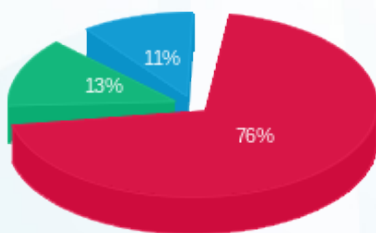

08/12/22 תאריך הפקה:
30/11/22 תאריך קריאה נוכחית:
01/11/22 תאריך קריאה קודמת:

שם דייר: קומה 18 - מדיקל דוקטור
שם אתר: מגדלי TLV - דרום

לקוח/ה נכבד/ה, אנו מתכבדים להגיש את חישוב צריכת החשמל לתקופה 01/11/22 - 30/11/22:

קומה 18 - מדיקל דוקטור - 2 - 16224937(0x0)

סוג תעריף	סוג צריכה	קריאה קודמת	קריאה נוכחית	סה"כ צריכה בקוט"ש	מחיר לקוט"ש בא"ג	סה"כ לתשלום
פרטי חשבון עבור תאריכים:						
777	פסגה	01/11/22	30/11/22	153.90	41.21	63.42 ₪
778	גבע	871.70	905.50	33.80	33.05	11.17 ₪
779	שפל	3,345.10	3,379.30	34.20	26.57	9.09 ₪

סה"כ לדייר:

פסגה	גבע	שפל	סה"כ	שיא ביקוש
153.90	33.80	34.20	221.90	4.63
₪ 63.42	₪ 11.17	₪ 9.09	₪ 83.68	

סה"כ צריכה
סה"כ לתשלום

₪ 0.00	תשלום קבוע	
₪ 0.00	תשלום עבור גודל חיבור בKVA (0x0)	
₪ 83.68	סה"כ לתשלום	לא כולל מע"מ

התפלגות חיוב בש"ח לפי תעו"ז