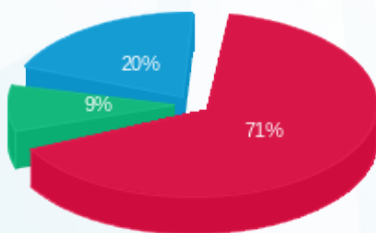

08/12/22 תאריך הפקה:
30/11/22 תאריך קריאה נוכחית:
01/11/22 תאריך קריאה קודמת:

שם דייר: קומה 22 סולט סקויריטי
שם אתר: מגדלי TLV - דרום

לקוח/ה נכבד/ה, אנו מתכבדים להגיש את חישוב צריכת החשמל לתקופה 01/11/22 - 30/11/22:

קומה 22 - סולט סקויריטי - 1 - 16224953 (0x0)

סוג תעריף	סוג צריכה	קריאה קודמת	קריאה נוכחית	סה"כ צריכה בקוט"ש	מחיר לקוט"ש בא"ג	סה"כ לתשלום
פרטי חשבון עבור תאריכים:						
777	פסגה	01/11/22	30/11/22	60.20	41.21	24.81 ₪
778	גבע	938.10	947.50	9.40	33.05	3.11 ₪
779	שפל	3,657.60	3,684.40	26.80	26.57	7.12 ₪

סה"כ לדייר:

פסגה	גבע	שפל	סה"כ	שיא ביקוש
60.20	9.40	26.80	96.40	0.69
24.81 ₪	3.11 ₪	7.12 ₪	35.04 ₪	

סה"כ צריכה
סה"כ לתשלום

0.00 ₪	תשלום קבוע	
0.00 ₪	תשלום עבור גודל חיבור בKVA (0x0)	
35.04 ₪	סה"כ לתשלום	לא כולל מע"מ

התפלגות חיוב בש"ח לפי תע"ז