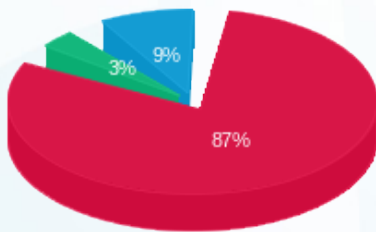

08/12/22 תאריך הפקה:
30/11/22 תאריך קריאה נוכחית:
01/11/22 תאריך קריאה קודמת:

שם דייר: קומה 22 - סלוט סקוירטי (ברטמן)
שם אתר: מגדלי TLV - דרום

לקוח/ה נכבד/ה, אנו מתכבדים להגיש את חישוב צריכת החשמל לתקופה 01/11/22 - 30/11/22:

קומה 22 - סלוט סקוירטי (ברטמן) - 3 - 16224955(0x0)

סוג תעריף	סוג צריכה	קריאה קודמת	קריאה נוכחית	סה"כ צריכה בקוט"ש	מחיר לקוט"ש בא"ג	סה"כ לתשלום
פרטי חשבון עבור תאריכים:						
777	פסגה	01/11/22	30/11/22	318.90	41.21	131.42 ₪
778	גבע	1,921.30	1,936.70	15.40	33.05	5.09 ₪
779	שפל	4,006.40	4,058.30	51.90	26.57	13.79 ₪

סה"כ לדייר:

פסגה	גבע	שפל	סה"כ	שיא ביקוש
318.90	15.40	51.90	386.20	1.67
131.42 ₪	5.09 ₪	13.79 ₪	150.30 ₪	

סה"כ צריכה
סה"כ לתשלום

0.00 ₪	תשלום קבוע	
0.00 ₪	תשלום עבור גודל חיבור בKVA (0x0)	
150.30 ₪	סה"כ לתשלום	לא כולל מע"מ

התפלגות חיוב בש"ח לפי תע"ז