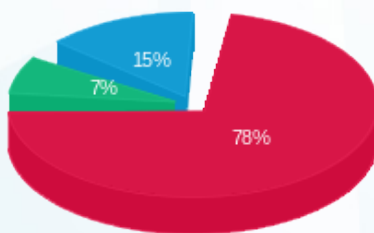

סה"כ לדייר:

שיא ביקוש	סה"כ	שפל	גבע	פסגה
3.68	423.00	87.40	34.60	301.00
	158.70 ₪	23.22 ₪	11.44 ₪	124.04 ₪

סה"כ צריכה

סה"כ לתשלום

0.00 ₪	<b>תשלום קבוע</b>	
0.00 ₪	<b>תשלום עבור גודל חיבור בKVA (0x0)</b>	
158.70 ₪	<b>סה"כ לתשלום</b>	<b>לא כולל מע"מ</b>

התפלגות חיוב בש"ח לפי תעו"ז

■ פסגה (124.04 ₪)  
 ■ גבע (11.44 ₪)  
 ■ שפל (23.22 ₪)

הסטוריית צריכה בקוט"ש