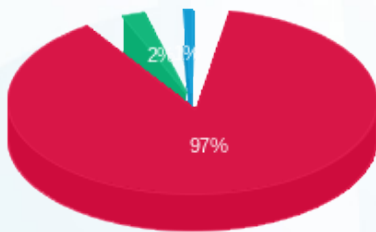

08/12/22 תאריך הפקה:
30/11/22 תאריך קריאה נוכחית:
01/11/22 תאריך קריאה קודמת:

שם דייר: קומה 27 - שובל (589 מ"ר) Double Verify
שם אתר: מגדלי TLV - דרום

לקוח/ה נכבד/ה, אנו מתכבדים להגיש את חישוב צריכת החשמל לתקופה 01/11/22 - 30/11/22:

שובל (589 מ"ר) - (0x0)16224921 - 3 Double Verify

סה"כ לתשלום	מחיר לקוט"ש בא"ג	סה"כ צריכה בקוט"ש	קריאה נוכחית	קריאה קודמת	סוג צריכה	סוג תעריף
			30/11/22	01/11/22		פרטי חשבון עבור תאריכים:
₪ 73.27	41.21	177.80	7,187.40	7,009.60	פסגה	777
₪ 1.72	33.05	5.20	1,303.80	1,298.60	גבע	778
₪ 0.74	26.57	2.80	1,886.20	1,883.40	שפל	779

סה"כ לדייר:

שיא ביקוש	סה"כ	שפל	גבע	פסגה
1.96	185.80	2.80	5.20	177.80
	₪ 75.73	₪ 0.74	₪ 1.72	₪ 73.27

סה"כ צריכה
סה"כ לתשלום

₪ 0.00	תשלום קבוע	
₪ 0.00	תשלום עבור גודל חיבור בKVA (0x0)	
₪ 75.73	סה"כ לתשלום	לא כולל מע"מ

התפלגות חיוב בש"ח לפי תעו"ז