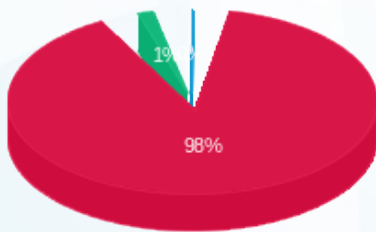

08/12/22 תאריך הפקה:
30/11/22 תאריך קריאה נוכחית:
01/11/22 תאריך קריאה קודמת:

שם דייר: קומה 29 לייטספיין (40%)
שם אתר: מגדלי TLV - דרום

לקוח/ה נכבד/ה, אנו מתכבדים להגיש את חישוב צריכת החשמל לתקופה 01/11/22 - 30/11/22:

קומה 29 לייטספיין (40%) - 2 - 16224923 (0x0)

סוג תעריף	סוג צריכה	קריאה קודמת	קריאה נוכחית	סה"כ צריכה בקוט"ש	מחיר לקוט"ש בא"ג	סה"כ לתשלום
פרטי חשבון עבור תאריכים:						
777	פסגה	01/11/22	30/11/22	51.92	41.21	21.40 ₪
778	גבע	278.36	279.32	0.96	33.05	0.32 ₪
779	שפל	315.28	315.40	0.12	26.57	0.03 ₪

סה"כ לדיר:

פסגה	גבע	שפל	סה"כ	שיא ביקוש
51.92	0.96	0.12	53.00	1.38
21.40 ₪	0.32 ₪	0.03 ₪	21.75 ₪	

סה"כ צריכה
סה"כ לתשלום

0.00 ₪	תשלום קבוע	
0.00 ₪	תשלום עבור גודל חיבור בKVA (0x0)	
21.75 ₪	סה"כ לתשלום	לא כולל מע"מ

התפלגות חיוב בש"ח לפי תע"ז