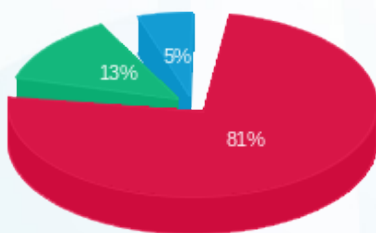

08/12/22 תאריך הפקה:
30/11/22 תאריך קריאה נוכחית:
01/11/22 תאריך קריאה קודמת:

שם דייר: קומה 33 - בית ספר לבגרויות גבע
שם אתר: מגדלי TLV - דרום

לקוח/ה נכבד/ה, אנו מתכבדים להגיש את חישוב צריכת החשמל לתקופה 01/11/22 - 30/11/22:

קומה 33 - בית ספר לבגרויות גבע - 1 - 16224947(0x0)

סוג תעריף	סוג צריכה	קריאה קודמת	קריאה נוכחית	סה"כ צריכה בקוט"ש	מחיר לקוט"ש בא"ג	סה"כ לתשלום
פרטי חשבון עבור תאריכים:						
777	פסגה	01/11/22	30/11/22	458.20	41.21	188.82 ₪
778	גבע	4,281.20	4,375.00	93.80	33.05	31.00 ₪
779	שפל	5,394.00	5,440.40	46.40	26.57	12.33 ₪

סה"כ לדייר:

פסגה	גבע	שפל	סה"כ	שיא ביקוש
458.20	93.80	46.40	598.40	7.41
188.82 ₪	31.00 ₪	12.33 ₪	232.15 ₪	

סה"כ צריכה
סה"כ לתשלום

0.00 ₪	תשלום קבוע	
0.00 ₪	תשלום עבור גודל חיבור בKVA (0x0)	
232.15 ₪	סה"כ לתשלום	לא כולל מע"מ

התפלגות חיוב בש"ח לפי תע"ז