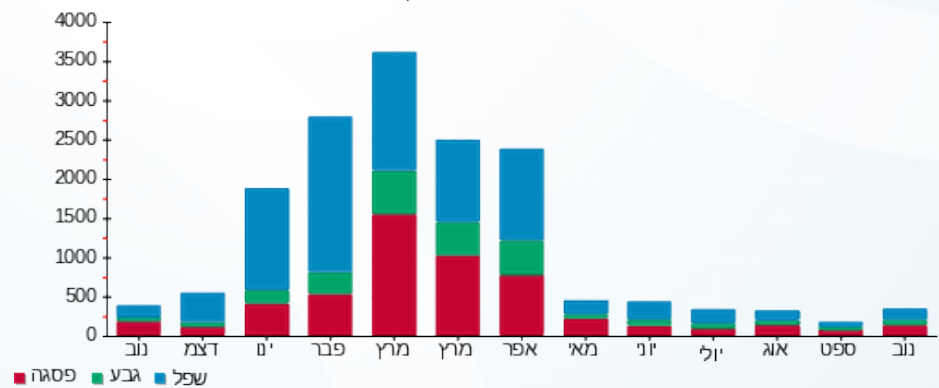

סה"כ לדייר:

פסגה	גבע	שפל	סה"כ	שיא ביקוש
108.10	66.70	147.00	321.80	1.88
₪ 44.55	₪ 22.04	₪ 39.06	₪ 105.65	

סה"כ צריכה

סה"כ לתשלום

₪ 0.00	<b>תשלום קבוע</b>	
₪ 0.00	<b>תשלום עבור גודל חיבור בKVA (0x0)</b>	
₪ 105.65	<b>סה"כ לתשלום</b>	<b>לא כולל מע"מ</b>

התפלגות חיוב בש"ח לפי תעו"ז

- פסגה (₪ 44.55)
- גבע (₪ 22.04)
- שפל (₪ 39.06)

הסטוריית צריכה בקוט"ש

- פסגה
- גבע
- שפל