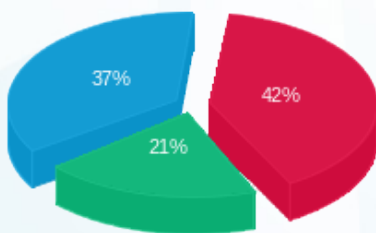

סה"כ לדייר:

פסגה	גבע	שפל	סה"כ	שיא ביקוש
108.10	66.70	147.00	321.80	1.88
₪ 44.55	₪ 22.04	₪ 39.06	₪ 105.65	

סה"כ צריכה

סה"כ לתשלום

₪ 0.00	<b>תשלום קבוע</b>	
₪ 0.00	<b>תשלום עבור גודל חיבור בKVA (0x0)</b>	
₪ 105.65	<b>סה"כ לתשלום</b>	<b>לא כולל מע"מ</b>

התפלגות חיוב בש"ח לפי תעו"ז

- פסגה (₪ 44.55)
- גבע (₪ 22.04)
- שפל (₪ 39.06)

הסטוריית צריכה בקוט"ש

- פסגה
- גבע
- שפל