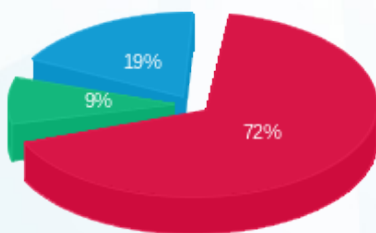

08/12/22 תאריך הפקה:
30/11/22 תאריך קריאה נוכחית:
01/11/22 תאריך קריאה קודמת:

שם דייר: קומה 38 - STARKAY
שם אתר: מגדלי TLV - דרום

לקוח/ה נכבד/ה, אנו מתכבדים להגיש את חישוב צריכת החשמל לתקופה 01/11/22 - 30/11/22:

קומה 38 - 2 - 16224930 (0x0) - STARKAY

סה"כ לתשלום	מחיר לקוט"ש בא"ג	סה"כ צריכה בקוט"ש	קריאה נוכחית	קריאה קודמת	סוג צריכה	סוג תעריף
			30/11/22	01/11/22		פרטי חשבון עבור תאריכים:
₪ 110.98	41.21	269.30	6,694.30	6,425.00	פסגה	777
₪ 14.05	33.05	42.50	1,920.20	1,877.70	גבע	778
₪ 28.59	26.57	107.60	6,974.20	6,866.60	שפל	779

סה"כ לדייר:

שיא ביקוש	סה"כ	שפל	גבע	פסגה
3.14	419.40	107.60	42.50	269.30
	₪ 153.61	₪ 28.59	₪ 14.05	₪ 110.98

סה"כ צריכה
סה"כ לתשלום

₪ 0.00	תשלום קבוע	
₪ 0.00	תשלום עבור גודל חיבור בKVA (0x0)	
₪ 153.61	סה"כ לתשלום	לא כולל מע"מ

התפלגות חיוב בש"ח לפי תעו"ז