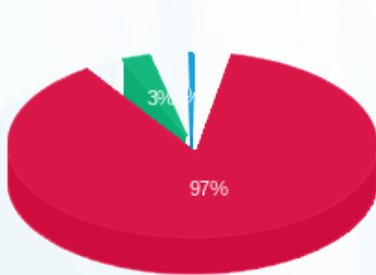

08/12/22 תאריך הפקה:
30/11/22 תאריך קריאה נוכחית:
01/11/22 תאריך קריאה קודמת:

שם דייר: קומה 39 - וונאג'
שם אתר: מגדלי TLV - דרום

לקוח/ה נכבד/ה, אנו מתכבדים להגיש את חישוב צריכת החשמל לתקופה 01/11/22 - 30/11/22:

וונאג' קומה 39 - 4 - 16224926(0x0)

סוג תעריף	סוג צריכה	קריאה קודמת	קריאה נוכחית	סה"כ צריכה בקוט"ש	מחיר לקוט"ש בא"ג	סה"כ לתשלום
פרטי חשבון עבור תאריכים:						
777	פסגה	01/11/22	30/11/22	780.80	41.21	321.77 ₪
778	גבע	7,809.60	7,837.40	27.80	33.05	9.19 ₪
779	שפל	17,325.00	17,331.60	6.60	26.57	1.75 ₪

סה"כ לדייר:

פסגה	גבע	שפל	סה"כ	שיא ביקוש
780.80	27.80	6.60	815.20	135.02
321.77 ₪	9.19 ₪	1.75 ₪	332.71 ₪	

סה"כ צריכה
סה"כ לתשלום

0.00 ₪	תשלום קבוע	
0.00 ₪	תשלום עבור גודל חיבור בKVA (0x0)	
332.71 ₪	סה"כ לתשלום	לא כולל מע"מ

התפלגות חיוב בש"ח לפי תעו"ז