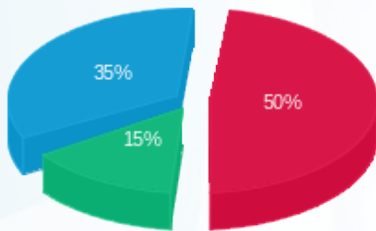

כסלו מרתף חיוני - 1 - 20065526 (3x63)

סוג תעריף	סוג צריכה	קריאה קודמת	קריאה נוכחית	סה"כ צריכה בקוט"ש	מחיר לקוט"ש בא"ג	סה"כ לתשלום
777	פסגה	5,225.10	5,237.20	12.10	103.20	12.49 ₪
778	גבע	2,498.70	2,505.50	6.80	62.21	4.23 ₪
779	שפל	8,023.70	8,071.60	47.90	37.88	18.14 ₪

סה"כ לדירה:

פסגה	גבע	שפל	סה"כ	שיא ביקוש
270.85	97.10	289.25	657.20	66.23
144.66 ₪	42.10 ₪	100.99 ₪	287.75 ₪	

סה"כ צריכה
סה"כ לתשלום

214.45 ₪	תשלום קבוע	
31.93 ₪	תשלום עבור גודל חיבור ב KVA (3x166)	
534.13 ₪	סה"כ לתשלום	לא כולל מע"מ

התפלגות חיוב בש"ח לפי תעו"ז