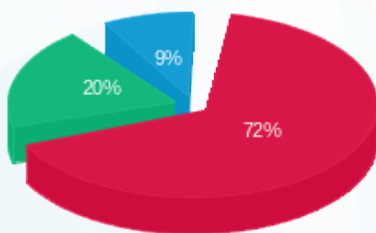

13/12/22 תאריך הפקה:
30/11/22 תאריך קריאה נוכחית:
01/11/22 תאריך קריאה קודמת:

שם דייר: חן פאשן
שם אתר: קניון רמות

לקוח/ה נכבד/ה, אנו מתכבדים להגיש את חישוב צריכת החשמל לתקופה 01/11/22 - 30/11/22:

חן פאשן - 3 - 81014966(3x40)

סוג תעריף	סוג צריכה	קריאה קודמת	קריאה נוכחית	סה"כ צריכה בקוט"ש	מחיר לקוט"ש בא"ג	סה"כ לתשלום
		01/11/22	30/11/22			
777	פסגה	89,239.55	89,779.25	539.70	49.77	268.61 ₪
778	גבע	27,908.65	28,087.85	179.20	41.06	73.58 ₪
779	שפל	45,220.80	45,318.35	97.55	33.83	33.00 ₪

סה"כ לדיר:

פסגה	גבע	שפל	סה"כ	שיא ביקוש
539.70	179.20	97.55	816.45	0.80
268.61 ₪	73.58 ₪	33.00 ₪	375.19 ₪	

סה"כ צריכה
סה"כ לתשלום

214.45 ₪	תשלום קבוע	
7.21 ₪	תשלום עבור גודל חיבור בKVA (3x40)	
596.85 ₪	סה"כ לתשלום	לא כולל מע"מ

התפלגות חיוב בש"ח לפי תעו"ז