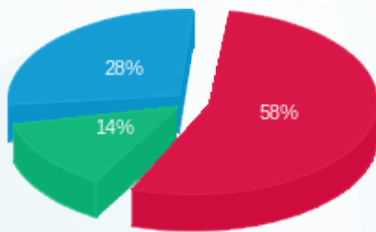

13/12/22 תאריך הפקה:
30/11/22 תאריך קריאה נוכחית:
01/11/22 תאריך קריאה קודמת:

שם דייר: סטקיה ציון הגדול - מחסן
שם אתר: קניון רמות

לקוח/ה נכבד/ה, אנו מתכבדים להגיש את חישוב צריכת החשמל לתקופה 01/11/22 - 30/11/22:

סטקיה ציון הגדול - מחסן - 2 - 16193911(3x80)

סוג תעריף	סוג צריכה	קריאה קודמת	קריאה נוכחית	סה"כ צריכה בקוט"ש	מחיר לקוט"ש בא"ג	סה"כ לתשלום
פרטי חשבון עבור תאריכים:						
777	פסגה	01/11/22	30/11/22	800.80	49.77	398.56 ₪
778	גבע	16,202.60	16,432.10	229.50	41.06	94.23 ₪
779	שפל	49,696.80	50,274.00	577.20	33.83	195.27 ₪

סה"כ לדייר:

פסגה	גבע	שפל	סה"כ	שיא ביקוש
800.80	229.50	577.20	1,607.50	7.86
398.56 ₪	94.23 ₪	195.27 ₪	688.06 ₪	

סה"כ צריכה
סה"כ לתשלום

214.45 ₪	תשלום קבוע	
14.43 ₪	תשלום עבור גודל חיבור בKVA (3x80)	
916.94 ₪	סה"כ לתשלום	לא כולל מע"מ

התפלגות חיוב בש"ח לפי תעו"ז