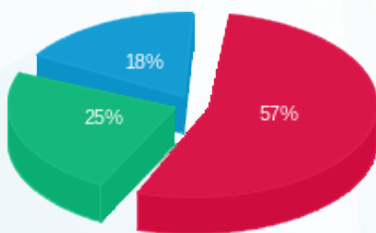

סה"כ לדייר:

פסגה	גבע	שפל	סה"כ	שיא ביקוש
7,631.50	4,095.40	3,587.20	15,314.10	
2,658.81 ₪	1,154.90 ₪	821.47 ₪	4,635.19 ₪	

סה"כ צריכה

סה"כ לתשלום

45.00 ₪	תשלום קבוע	
0.00 ₪	תשלום עבור גודל חיבור בKVA (0x0)	
4,680.19 ₪	סה"כ לתשלום	לא כולל מע"מ

התפלגות חיוב בש"ח לפי תעו"ז

■ פסגה (2,658.81 ₪)
 ■ גבע (1,154.90 ₪)
 ■ שפל (821.47 ₪)

הסטוריית צריכה בקוט"ש