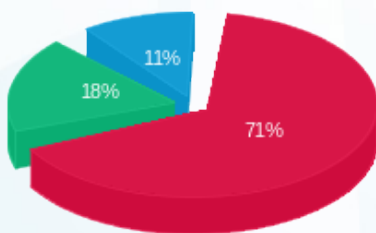

14/12/22 תאריך הפקה:
30/11/22 תאריך קריאה נוכחית:
01/11/22 תאריך קריאה קודמת:

שם דייר: בילבונג
שם אתר: רמות מול זכרון

לקוח/ה נכבד/ה, אנו מתכבדים להגיש את חישוב צריכת החשמל לתקופה 01/11/22 - 30/11/22:

בילבונג - 5 - 81005601(3x80)

סוג תעריף	סוג צריכה	קריאה קודמת	קריאה נוכחית	סה"כ צריכה בקוט"ש	מחיר לקוט"ש בא"ג	סה"כ לתשלום
פרטי חשבון עבור תאריכים:						
777	פסגה	01/11/22	30/11/22	1,612.81	49.77	802.69 ₪
778	גבע	31,706.57	32,209.66	503.09	41.06	206.57 ₪
779	שפל	51,178.85	51,540.29	361.44	33.83	122.28 ₪

סה"כ לדייר:

פסגה	גבע	שפל	סה"כ	שיא ביקוש
1,612.81	503.09	361.44	2,477.34	11.49
802.69 ₪	206.57 ₪	122.28 ₪	1,131.54 ₪	

סה"כ צריכה
סה"כ לתשלום

214.45 ₪	תשלום קבוע	
14.43 ₪	תשלום עבור גודל חיבור בKVA (3x80)	
1,360.42 ₪	סה"כ לתשלום	לא כולל מע"מ

התפלגות חיוב בש"ח לפי תעו"ז