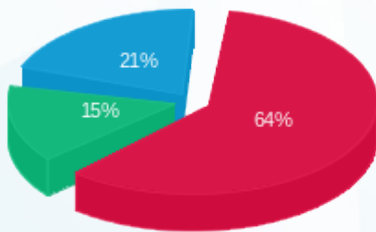

14/12/22 תאריך הפקה:
30/11/22 תאריך קריאה נוכחית:
01/11/22 תאריך קריאה קודמת:

שם דייר: ג'יק קובה 6
שם אתר: רמות מול זכרון

לקוח/ה נכבד/ה, אנו מתכבדים להגיש את חישוב צריכת החשמל לתקופה 01/11/22 - 30/11/22:

ג'יק קובה 6 - 7 - 81005601 (3x32)

סוג תעריף	סוג צריכה	קריאה קודמת	קריאה נוכחית	סה"כ צריכה בקוט"ש	מחיר לקוט"ש בא"ג	סה"כ לתשלום
		01/11/22	30/11/22			
777	פסגה	56,743.94	57,757.41	1,013.47	49.77	504.40 ₪
778	גבע	22,765.52	23,053.16	287.65	41.06	118.11 ₪
779	שפל	38,111.42	38,596.78	485.36	33.83	164.20 ₪

סה"כ לדייר:

פסגה	גבע	שפל	סה"כ	שיא ביקוש
1,013.47	287.65	485.36	1,786.47	5.78
504.40 ₪	118.11 ₪	164.20 ₪	786.71 ₪	

סה"כ צריכה
סה"כ לתשלום

214.45 ₪	תשלום קבוע	
5.77 ₪	תשלום עבור גודל חיבור בKVA (3x32)	
1,006.93 ₪	סה"כ לתשלום	לא כולל מע"מ

התפלגות חיוב בש"ח לפי תע"ז