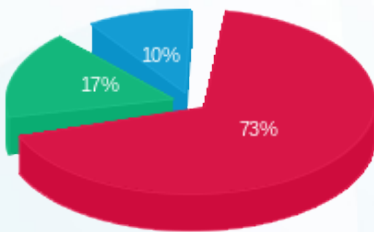

14/12/22 תאריך הפקה:
30/11/22 תאריך קריאה נוכחית:
01/11/22 תאריך קריאה קודמת:

שם דייר: סטיב מאדן
שם אתר: רמות מול זכרון

לקוח/ה נכבד/ה, אנו מתכבדים להגיש את חישוב צריכת החשמל לתקופה 01/11/22 - 30/11/22:

סטיב מאדן - 2 - (3x63)81005601

סוג תעריף	סוג צריכה	קריאה קודמת	קריאה נוכחית	סה"כ צריכה בקוט"ש	מחיר לקוט"ש בא"ג	סה"כ לתשלום
			30/11/22	01/11/22	פרטי חשבון עבור תאריכים:	
777	פסגה	69,913.14	71,255.09	1,341.96	49.77	667.89 ₪
778	גבע	28,407.00	28,781.42	374.42	41.06	153.73 ₪
779	שפל	37,312.99	37,587.38	274.39	33.83	92.83 ₪

סה"כ לדיר:

פסגה	גבע	שפל	סה"כ	שיא ביקוש
1,341.96	374.42	274.39	1,990.77	9.07
667.89 ₪	153.73 ₪	92.83 ₪	914.45 ₪	

סה"כ צריכה
סה"כ לתשלום

214.45 ₪	תשלום קבוע	
11.36 ₪	תשלום עבור גודל חיבור בKVA (3x63)	
1,140.27 ₪	סה"כ לתשלום	לא כולל מע"מ

התפלגות חיוב בש"ח לפי תע"ז