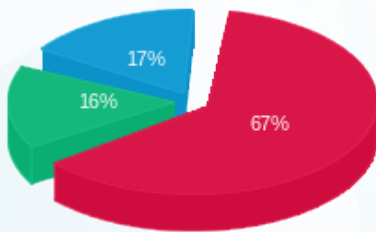

14/12/22 תאריך הפקה:
30/11/22 תאריך קריאה נוכחית:
01/11/22 תאריך קריאה קודמת:

שם דייר: פוטושופ
שם אתר: רמות מול זכרון

לקוח/ה נכבד/ה, אנו מתכבדים להגיש את חישוב צריכת החשמל לתקופה 01/11/22 - 30/11/22:

פוטושופ - 6 - 81004061 (3x40)

סוג תעריף	סוג צריכה	קריאה קודמת	קריאה נוכחית	סה"כ צריכה בקוט"ש	מחיר לקוט"ש בא"ג	סה"כ לתשלום
			30/11/22	01/11/22	פרטי חשבון עבור תאריכים:	
777	פסגה	161,392.62	161,760.96	368.35	49.77	183.33 ₪
778	גבע	75,351.08	75,457.76	106.68	41.06	43.80 ₪
779	שפל	68,446.30	68,585.18	138.88	33.83	46.98 ₪

סה"כ לדייר:

פסגה	גבע	שפל	סה"כ	שיא ביקוש
368.35	106.68	138.88	613.91	2.77
183.33 ₪	43.80 ₪	46.98 ₪	274.11 ₪	

סה"כ צריכה
סה"כ לתשלום

214.45 ₪	תשלום קבוע	
7.21 ₪	תשלום עבור גודל חיבור בKVA (3x40)	
495.78 ₪	סה"כ לתשלום	לא כולל מע"מ

התפלגות חיוב בש"ח לפי תע"ז