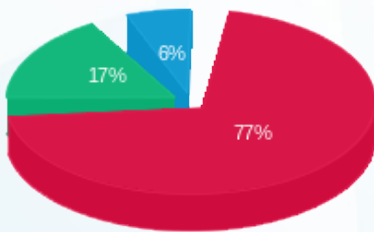

14/12/22 תאריך הפקה:
30/11/22 תאריך קריאה נוכחית:
01/11/22 תאריך קריאה קודמת:

שם דייר: צומת ספרים
שם אתר: רמות מול זכרון

לקוח/ה נכבד/ה, אנו מתכבדים להגיש את חישוב צריכת החשמל לתקופה 01/11/22 - 30/11/22:

צומת ספרים - 1 - 16254231 (3x250)

סוג תעריף	סוג צריכה	קריאה קודמת	קריאה נוכחית	סה"כ צריכה בקוט"ש	מחיר לקוט"ש בא"ג	סה"כ לתשלום
פרטי חשבון עבור תאריכים:						
777	פסגה	01/11/22	30/11/22	950.09	49.77	472.86 ₪
778	גבע	27,352.80	27,606.80	254.00	41.06	104.29 ₪
779	שפל	22,821.20	22,936.45	115.25	33.83	38.99 ₪

סה"כ לדייר:

פסגה	גבע	שפל	סה"כ	שיא ביקוש
950.09	254.00	115.25	1,319.34	7.34
472.86 ₪	104.29 ₪	38.99 ₪	616.14 ₪	

סה"כ צריכה
סה"כ לתשלום

214.45 ₪	תשלום קבוע	
45.09 ₪	תשלום עבור גודל חיבור בKVA (3x250)	
875.68 ₪	סה"כ לתשלום	לא כולל מע"מ

התפלגות חיוב בש"ח לפי תע"ז