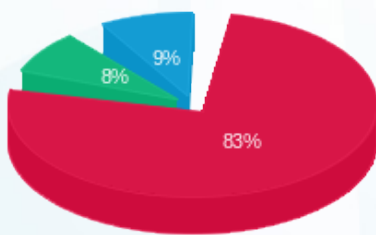

14/12/22 תאריך הפקה:
30/10/22 תאריך קריאה נוכחית:
29/09/22 תאריך קריאה קודמת:

שם דייר: קומה 16 יחי ה - פרסגלובל
שם אתר: ארגמן בני ברק

לקוח/ה נכבד/ה, אנו מתכבדים להגיש את חישוב צריכת החשמל לתקופה 29/09/22 - 30/10/22:

קומה 16 יחי ה - פרסגלובל - 4 - 16193885

סוג תעריף	סוג צריכה	קריאה קודמת	קריאה נוכחית	סה"כ צריכה בקוט"ש	מחיר לקוט"ש בא"ג	סה"כ לתשלום
פרטי חשבון עבור תאריכים:						
777	פסגה	29/09/22	30/10/22	169.76	41.21	71.96 ₪
778	גבע	615.15	636.28	21.14	33.05	6.99 ₪
779	שפל	1,186.15	1,215.42	29.26	26.57	7.78 ₪

סה"כ לדייר:

פסגה	גבע	שפל	סה"כ	שיא ביקוש
169.76	21.14	29.26	220.16	
71.96 ₪	6.99 ₪	7.78 ₪	84.72 ₪	

סה"כ צריכה
סה"כ לתשלום

30.00 ₪	תשלום קבוע	
0.00 ₪	תשלום עבור גודל חיבור בKVA (0x0)	
114.72 ₪	סה"כ לתשלום	לא כולל מע"מ

התפלגות חיוב בש"ח לפי תעו"ז