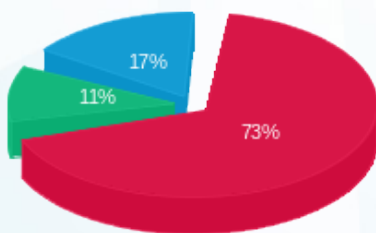

14/12/22 תאריך הפקה:
30/10/22 תאריך קריאה נוכחית:
29/09/22 תאריך קריאה קודמת:

שם דייר: קומה 22 יחי A-סמפר ספרה
שם אתר: ארגמן בני ברק

לקוח/ה נכבד/ה, אנו מתכבדים להגיש את חישוב צריכת החשמל לתקופה 29/09/22 - 30/10/22:

קומה 22 יחי A-סמפר ספרה - 1 - 19051807

סוג תעריף	סוג צריכה	קריאה קודמת	קריאה נוכחית	סה"כ צריכה בקוט"ש	מחיר לקוט"ש בא"ג	סה"כ לתשלום
		29/09/22	30/10/22			
777	פסגה	11,291.50	11,480.50	189.00	41.21	77.89 ₪
778	גבע	2,897.80	2,932.40	34.60	33.05	11.44 ₪
779	שפל	7,840.50	7,907.15	66.65	26.57	17.71 ₪

סה"כ לדייר:

פסגה	גבע	שפל	סה"כ	שיא ביקוש
189.00	34.60	66.65	290.25	1.92
₪ 77.89	₪ 11.44	₪ 17.71	₪ 107.03	

סה"כ צריכה
סה"כ לתשלום

₪ 30.00	תשלום קבוע	
₪ 0.00	תשלום עבור גודל חיבור בKVA (0x0)	
₪ 137.03	סה"כ לתשלום	לא כולל מע"מ

התפלגות חיוב בש"ח לפי תעו"ז