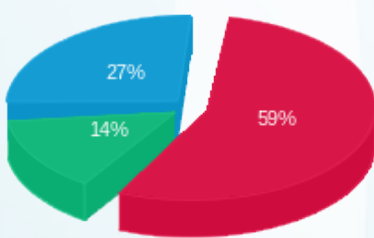

14/12/22 תאריך הפקה:
06/12/22 תאריך קריאה נוכחית:
08/11/22 תאריך קריאה קודמת:

שם דייר: Beef woke
שם אתר: יעקובי מרכז מסחרי מודיעין

לקוח/ה נכבד/ה, אנו מתכבדים להגיש את חישוב צריכת החשמל לתקופה 06/12/22 - 08/11/22:

beef woke - (3x80)19093112 - 1

סה"כ לתשלום	מחיר לקוט"ש בא"ג	סה"כ צריכה בקוט"ש	קריאה נוכחית	קריאה קודמת	סוג צריכה	סוג תעריף
			30/11/22	08/11/22	פרטי חשבון עבור תאריכים:	
₪ 831.36	49.77	1,670.40	14,043.20	12,372.80	פסגה	777
₪ 213.39	41.06	519.70	6,289.80	5,770.10	גבע	778
₪ 300.88	33.83	889.40	9,311.60	8,422.20	שפל	779
			06/12/22	01/12/22	פרטי חשבון עבור תאריכים:	
₪ 170.90	103.20	165.60	14,208.80	14,043.20	פסגה	777
₪ 32.72	62.21	52.60	6,342.40	6,289.80	גבע	778
₪ 153.53	37.88	405.30	9,716.90	9,311.60	שפל	779

סה"כ לדייר:

שיא ביקוש	סה"כ	שפל	גבע	פסגה	סה"כ צריכה
385.78	3,703.00	1,294.70	572.30	1,836.00	סה"כ לתשלום
	₪ 1,702.78	₪ 454.41	₪ 246.11	₪ 1,002.26	

₪ 214.45	תשלום קבוע	
₪ 13.95	תשלום עבור גודל חיבור ב-KVA (3x80)	
₪ 1,931.18	סה"כ לתשלום	לא כולל מע"מ

התפלגות חיוב בש"ח לפי תעו"ז