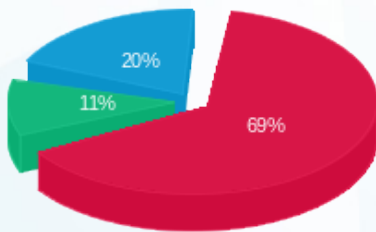

18/12/22 תאריך הפקה:
27/11/22 תאריך קריאה נוכחית:
31/10/22 תאריך קריאה קודמת:

שם דייר: קומה 16 יחי G - קונספט
שם אתר: ארגמן בני ברק

לקוח/ה נכבד/ה, אנו מתכבדים להגיש את חישוב צריכת החשמל לתקופה 27/11/22 - 31/10/22:

קומה 16 יחידה G - קונספט - 3 - 16193885

סוג תעריף	סוג צריכה	קריאה קודמת	קריאה נוכחית	סה"כ צריכה בקוט"ש	מחיר לקוט"ש בא"ג	סה"כ לתשלום
פרטי חשבון עבור תאריכים:						
777	פסגה	31/10/22	27/11/22	368.00	41.21	151.65 ₪
778	גבע	3,289.82	3,362.35	72.53	33.05	23.97 ₪
779	שפל	10,360.03	10,522.95	162.92	26.57	43.29 ₪

סה"כ לדייר:

פסגה	גבע	שפל	סה"כ	שיא ביקוש
368.00	72.53	162.92	603.45	36.46
151.65 ₪	23.97 ₪	43.29 ₪	218.91 ₪	

סה"כ צריכה
סה"כ לתשלום

30.00 ₪	תשלום קבוע	
0.00 ₪	תשלום עבור גודל חיבור בKVA (0x0)	
248.91 ₪	סה"כ לתשלום	לא כולל מע"מ

התפלגות חיוב בש"ח לפי תעו"ז