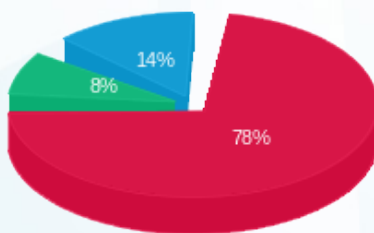

סה"כ לדייר:

פסגה	גבע	שפל	סה"כ	שיא ביקוש
282.55	37.35	76.60	396.50	2.68
116.44 ₪	12.34 ₪	20.35 ₪	149.14 ₪	

סה"כ צריכה

סה"כ לתשלום

30.00 ₪	תשלום קבוע	
0.00 ₪	תשלום עבור גודל חיבור בKVA (0x0)	
179.14 ₪	סה"כ לתשלום	לא כולל מע"מ

התפלגות חיוב בש"ח לפי תעו"ז

■ פסגה (116.44 ₪)
■ גבע (12.34 ₪)
■ שפל (20.35 ₪)

הסטוריית צריכה בקוט"ש