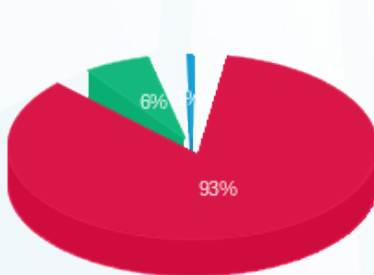

סה"כ לדייר:

פסגה	גבע	שפל	סה"כ	שיא ביקוש
75.10	6.25	0.70	82.05	0.78
₪ 30.95	₪ 2.07	₪ 0.19	₪ 33.20	

סה"כ צריכה

סה"כ לתשלום

₪ 30.00	תשלום קבוע	
₪ 0.00	תשלום עבור גודל חיבור בKVA (0x0)	
₪ 63.20	סה"כ לתשלום	לא כולל מע"מ

התפלגות חיוב בש"ח לפי תע"ז

- פסגה (₪ 30.95)
- גבע (₪ 2.07)
- שפל (₪ 0.19)

הסטוריית צריכה בקוט"ש