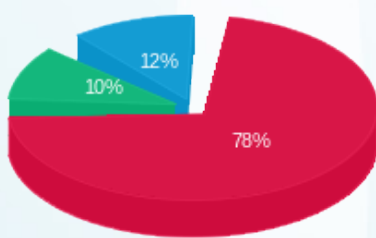

18/12/22 תאריך הפקה:
14/08/22 תאריך קריאה נוכחית:
25/07/22 תאריך קריאה קודמת:

שם דייר: פוטוולטיים
שם אתר: בנין אופק 10

לקוח/ה נכבד/ה, אנו מתכבדים להגיש את חישוב צריכת החשמל לתקופה 14/08/22 - 25/07/22:

פוטוולטיים - 1 - 17313157(3x125)

סה"כ לתשלום	מחיר לקוט"ש בא"ג	סה"כ צריכה בקוט"ש	קריאה נוכחית	קריאה קודמת	סוג צריכה	סוג תעריף
			31/07/22	25/07/22	פרטי חשבון עבור תאריכים:	
1,248.41 ₪	102.32	1,220.10	145,116.42	143,896.32	פסגה	777
167.44 ₪	46.62	359.15	37,823.22	37,464.07	גבע	778
193.24 ₪	32.18	600.51	89,042.96	88,442.45	שפל	779
			14/08/22	01/08/22	פרטי חשבון עבור תאריכים:	
2,757.67 ₪	113.01	2,440.20	147,556.62	145,116.42	פסגה	777
365.04 ₪	50.82	718.30	38,541.52	37,823.22	גבע	778
417.95 ₪	34.80	1,201.02	90,243.98	89,042.96	שפל	779

סה"כ לדייר:

שיא ביקוש	סה"כ	שפל	גבע	פסגה	
	6,539.27	1,801.53	1,077.45	3,660.30	סה"כ צריכה
	5,149.75 ₪	611.20 ₪	532.47 ₪	4,006.08 ₪	סה"כ לתשלום

214.45 ₪	תשלום קבוע	
15.70 ₪	תשלום עבור גודל חיבור בKVA (3x125)	
5,379.90 ₪	סה"כ לתשלום	לא כולל מע"מ

התפלגות חיוב בש"ח לפי תעו"ז