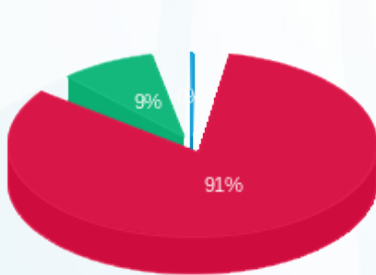

18/12/22 תאריך הפקה:
31/10/22 תאריך קריאה נוכחית:
01/10/22 תאריך קריאה קודמת:

שם דייר: קומה 3 Cyits
שם אתר: מתחם G7 באר שבע

לקוח/ה נכבד/ה, אנו מתכבדים להגיש את חישוב צריכת החשמל לתקופה 01/10/22 - 31/10/22:

קומה 4 3 - (3x80)18040244 - Cyits

סה"כ לתשלום	מחיר לקוט"ש בא"ג	סה"כ צריכה בקוט"ש	קריאה נוכחית	קריאה קודמת	סוג צריכה	סוג תעריף
			31/10/22	01/10/22		פרטי חשבון עבור תאריכים:
₪ 72.51	49.77	145.70	279.90	134.20	פסגה	777
₪ 7.31	41.06	17.80	20.40	2.60	גבע	778
₪ 0.17	33.83	0.50	3.40	2.90	שפל	779

סה"כ לדיר:

שיא ביקוש	סה"כ	שפל	גבע	פסגה
5.03	164.00	0.50	17.80	145.70
	₪ 79.99	₪ 0.17	₪ 7.31	₪ 72.51

סה"כ צריכה
סה"כ לתשלום

₪ 214.45	תשלום קבוע	
₪ 14.91	תשלום עבור גודל חיבור בKVA (3x80)	
₪ 309.35	סה"כ לתשלום	לא כולל מע"מ

התפלגות חיוב בש"ח לפי תעו"ז