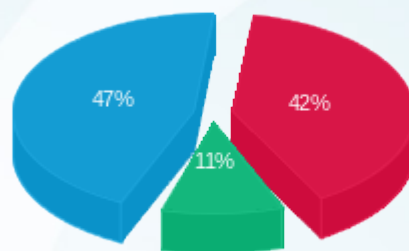

- פסגה (Kwh 11,575.49)
- גבע (Kwh 5,032.72)
- שפול (Kwh 37,895.70)

- פסגה (Kwh 8,739.49)
- גבע (Kwh 2,252.14)
- שפול (Kwh 9,822.57)