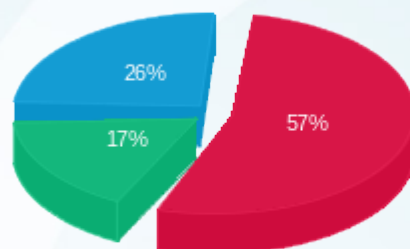

- פסגה (Kwh 22,421.17)
- גבע (Kwh 8,469.67)
- שפל (Kwh 15,571.36)

- פסגה (8,582.82 ש"ח)
- גבע (2,606.12 ש"ח)
- שפל (3,860.14 ש"ח)