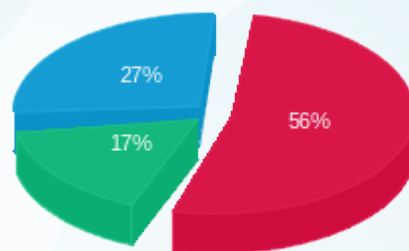

- פסגה (Kwh 23,344.97)
- גבע (Kwh 8,857.76)
- שפל (Kwh 17,756.77)

- פסגה (8,677.33 ש"ח)
- גבע (2,649.36 ש"ח)
- שפל (4,282.93 ש"ח)