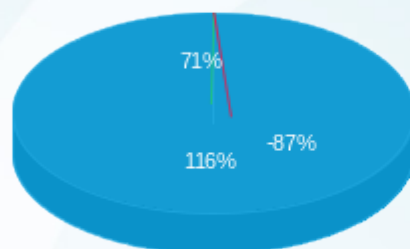

- פסגה (Kwh -14,449.30)
- גבע (Kwh 28,126.36)
- שפיל (Kwh 70,861.37)

- פסגה (-14,296.14 ₪)
- גבע (11,633.06 ₪)
- שפיל (19,139.66 ₪)