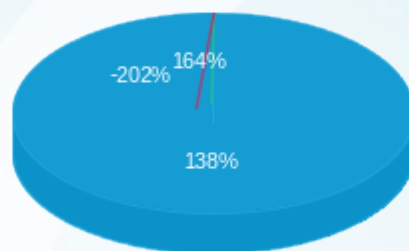

- פסגה (Kwh -14,449.30)
- גבע (Kwh 28,126.36)
- שפל (Kwh 36,109.37)

- פסגה (-14,296.14 ש"ח)
- גבע (11,633.06 ש"ח)
- שפל (9,753.14 ש"ח)