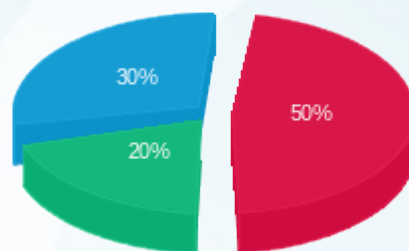

■ פסגה (Kwh 18,274.93)
■ גבע (Kwh 9,403.48)
■ שפל (Kwh 17,052.42)

■ פסגה (7,531.10 ש"ח)
■ גבע (3,107.85 ש"ח)
■ שפל (4,530.83 ש"ח)