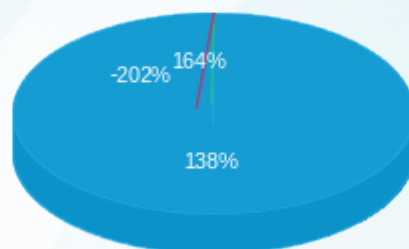

- פסגה (Kwh -14,449.30)
- גבע (Kwh 28,126.36)
- שפסל (Kwh 36,109.37)

- פסגה (שח -14,296.14)
- גבע (שח 11,633.06)
- שפסל (שח 9,753.14)