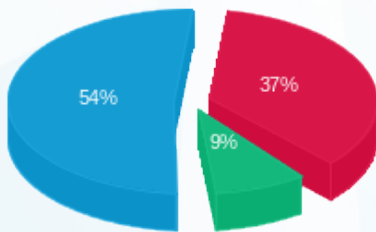

27/12/22 תאריך הפקה:
26/12/22 תאריך קריאה נוכחית:
01/12/22 תאריך קריאה קודמת:

שם דייר: לוח מעליות 4,5
שם אתר: חניוני ויטה

לקוח/ה נכבד/ה, אנו מתכבדים להגיש את חישוב צריכת החשמל לתקופה 01/12/22 - 26/12/22:

לוח מעליות 4,5 - 4 - (3x125)22009777

סוג תעריף	סוג צריכה	קריאה קודמת	קריאה נוכחית	סה"כ צריכה בקוט"ש	מחיר לקוט"ש בא"ג	סה"כ לתשלום
פרטי חשבון עבור תאריכים:						
777	פסגה	01/12/22	26/12/22	49.00	103.20	50.57 ₪
778	גבע	0.00	19.40	19.40	62.21	12.07 ₪
779	שפל	0.00	193.80	193.80	37.88	73.41 ₪

סה"כ לדייר:

פסגה	גבע	שפל	סה"כ	שיא ביקוש
49.00	19.40	193.80	262.20	2.47
₪ 50.57	₪ 12.07	₪ 73.41	₪ 136.05	

סה"כ צריכה
סה"כ לתשלום

₪ 0.00	תשלום קבוע	
₪ 19.54	תשלום עבור גודל חיבור בKVA (3x125)	
₪ 155.59	סה"כ לתשלום	לא כולל מע"מ

התפלגות חיוב בש"ח לפי תעו"ז