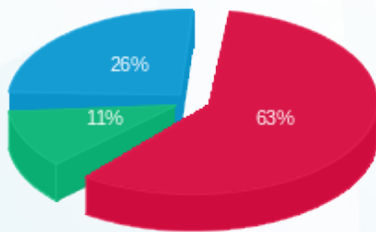

סה"כ לדייר:

שיא ביקוש	סה"כ	שפל	גבע	פסגה
519.63	1,065.10	353.49	126.51	585.10
	462.74 ₪	119.58 ₪	51.95 ₪	291.21 ₪

סה"כ צריכה

סה"כ לתשלום

214.45 ₪	<b>תשלום קבוע</b>	
45.09 ₪	<b>תשלום עבור גודל חיבור בKVA (3x250)</b>	
722.27 ₪	<b>סה"כ לתשלום</b>	<b>לא כולל מע"מ</b>

התפלגות חיוב בש"ח לפי תעו"ז

- פסגה (291.21 ₪) - 63%
- גבע (51.95 ₪) - 11%
- שפל (119.58 ₪) - 26%

הסטוריית צריכה בקוט"ש