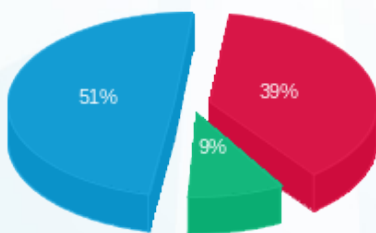

לקוח/ה נכבד/ה, אנו מתכבדים להגיש את חישוב צריכת החשמל לתקופה 01/12/22 - 31/12/22:

B25 - עמק בגדי ילדים - 10 - 13080892(3x63)

סוג תעריף	סוג צריכה	קריאה קודמת	קריאה נוכחית	סה"כ צריכה בקוט"ש	מחיר לקוט"ש בא"ג	סה"כ לתשלום
פרטי חשבון עבור תאריכים:						
777	פסגה	01/12/22	31/12/22	177.40	103.20	183.08 ₪
778	גבע	8,845.30	8,914.30	69.00	62.21	42.92 ₪
779	שפל	22,546.70	23,177.00	630.30	37.88	238.76 ₪

סה"כ לדייר:

פסגה	גבע	שפל	סה"כ	שיא ביקוש
177.40	69.00	630.30	876.70	3.28
183.08 ₪	42.92 ₪	238.76 ₪	464.76 ₪	

סה"כ צריכה

סה"כ לתשלום

214.45 ₪	<b>תשלום קבוע</b>	
11.74 ₪	<b>תשלום עבור גודל חיבור בKVA (3x63)</b>	
690.95 ₪	<b>סה"כ לתשלום</b>	<b>לא כולל מע"מ</b>

התפלגות חיוב בש"ח לפי תע"ז

- פסגה (183.08 ₪) 51%
- גבע (42.92 ₪) 9%
- שפל (238.76 ₪) 39%

הסטוריית צריכה בקוט"ש